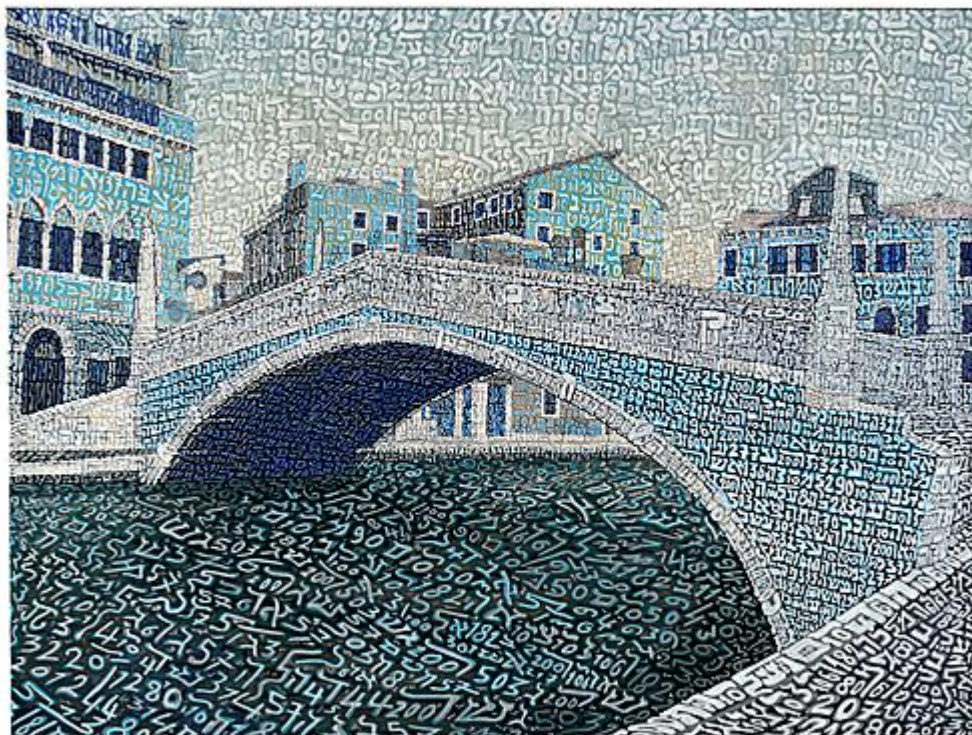

AR

GALERIE
ADRIANO
RIBOLZI
MONACO

Tobia RAVA (Padoue 1959)

Genesi alle guglie

Acrilyc on canvas, 90 x 120 cm

Artist Biography:

Tobia RAVA (Padoue 1959)